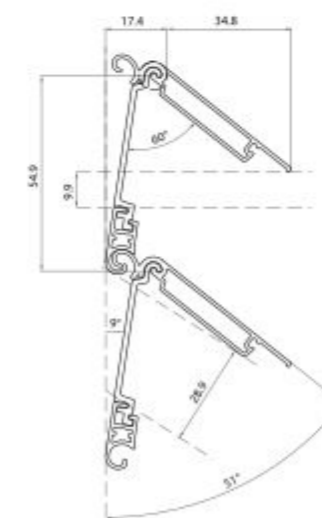

LAMELLA FISSA

LAMELLA MOBILE

GANCIO

KIT COPPIA TAPPI LATERALI

KIT TAPPI LAMELLA FISSA

KIT TAPPO TERMINALE

GUARNIZIONE PER LAMELLA

SUPPORTO

TERMINALE BASSO

TERMINALE TELESCOPICO

KIT SUPPORTO CENTRALE

AGGANCIAMENTO AL RULLO

CATENACCIOLO

GUIDA

DOPPIA GUIDA

DIAMETRI DI AVVOLGIMENTO su rullo da 60 mm	
H 1600	Ø 175
H 1800	Ø 185
H 2000	Ø 200
H 2200	Ø 205
H 2400	Ø 220
H 2500	Ø 225
H 2800	Ø 240
H 3000	Ø 250

PESO DEL TELO  
9 kg/mq

INTERASSE STECCA-STECCA ORIENTATA  
54.9 mm

INTERASSE STECCA-STECCA IN TIRO  
63.5 mm

N° STECCHE PER METRO  
18

Le misure sono espresse in mm