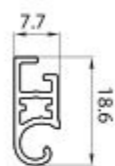

GANCIO

KIT TAPPI LAMELLA FISSA

KIT TAPPO TERMINALE

GUARNIZIONE PER LAMELLA

TERMINALE TELESCOPICO

KIT SUPPORTO CENTRALE

AGGANCIAMENTO AL RULLO

CATENACCIOLO

GUIDA

DIAMETRI DI AVVOLGIMENTO su rullo da 60 mm	
H 1600	Ø 175
H 1800	Ø 185
H 2000	Ø 200
H 2200	Ø 205
H 2400	Ø 220
H 2500	Ø 225
H 2800	Ø 240
H 3000	Ø 250

PESO DEL TELO
9 kg/mq

INTERASSE STECCA-STECCA ORIENTATA
54.9 mm

INTERASSE STECCA-STECCA IN TIRO
63.5 mm

N° STECCHE PER METRO
18

Le misure sono espresse in mm