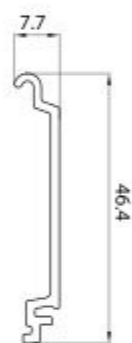

LAMELLA FISSA

LAMELLA MOBILE

GANCIO

KIT COPPIA TAPPI LATERALI

KIT TAPPI LAMELLA FISSA

KIT TAPPO TERMINALE

GUARNIZIONE PER LAMELLA

SUPPORTO

TERMINALE BASSO

TERMINALE TELESCOPICO

KIT SUPPORTO CENTRALE

AGGANCIAMENTO AL RULLO

CATENACCIOLO

GUIDA

DOPPIA GUIDA

DIAMETRI DI AVVOLGIMENTO su rullo da 60 mm	
H 1600	Ø 175
H 1800	Ø 185
H 2000	Ø 200
H 2200	Ø 205
H 2400	Ø 220
H 2500	Ø 225
H 2800	Ø 240
H 3000	Ø 250

PESO DEL TELO  
9 kg/mq

INTERASSE STECCA-STECCA ORIENTATA  
54.9 mm

INTERASSE STECCA-STECCA IN TIRO  
63.5 mm

N° STECCHE PER METRO  
18

Le misure sono espresse in mm