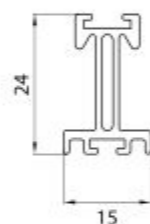

LAMELLA FISSA

LAMELLA MOBILE

GANCIO

KIT COPPIA TAPPI LATERALI

KIT TAPPI LAMELLA FISSA

KIT TAPPO TERMINALE

GUARNIZIONE PER LAMELLA

SUPPORTO

TERMINALE BASSO

TERMINALE TELESCOPICO

KIT SUPPORTO CENTRALE

AGGANCIAMENTO AL RULLO

CATENACCIOLO

GUIDA

DOPPIA GUIDA

DIAMETRI DI AVVOLGIMENTO su rullo da 60 mm	
H 1600	Ø 175
H 1800	Ø 185
H 2000	Ø 200
H 2200	Ø 205
H 2400	Ø 220
H 2500	Ø 225
H 2800	Ø 240
H 3000	Ø 250

PESO DEL TELO  
9 kg/mq

INTERASSE STECCA-STECCA ORIENTATA  
54.9 mm

INTERASSE STECCA-STECCA IN TIRO  
63.5 mm

N° STECCHE PER METRO  
18

Le misure sono espresse in mm