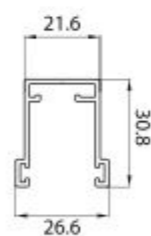

TERMINALE BASSO

TERMINALE TELESCOPICO

KIT SUPPORTO CENTRALE

AGGANCIAMENTO AL RULLO

CATENACCIOLO

GUIDA

DOPPIA GUIDA

DIAMETRI DI AVVOLGIMENTO su rullo da 60 mm	
H 1600	Ø 175
H 1800	Ø 185
H 2000	Ø 200
H 2200	Ø 205
H 2400	Ø 220
H 2500	Ø 225
H 2800	Ø 240
H 3000	Ø 250

PESO DEL TELO  
9 kg/mq

INTERASSE STECCA-STECCA ORIENTATA  
54.9 mm

INTERASSE STECCA-STECCA IN TIRO  
63.5 mm

N° STECCHE PER METRO  
18

Le misure sono espresse in mm