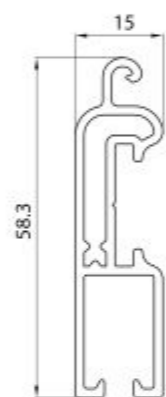

LAMELLA FISSA

LAMELLA MOBILE

GANCIO

KIT COPPIA TAPPI LATERALI

KIT TAPPI LAMELLA FISSA

KIT TAPPO TERMINALE

GUARNIZIONE PER LAMELLA

SUPPORTO

TERMINALE BASSO

TERMINALE TELESCOPICO

KIT SUPPORTO CENTRALE

AGGANCIAMENTO AL RULLO

CATENACCIOLO

GUIDA

DOPPIA GUIDA

DIAMETRI DI AVVOLGIMENTO su rullo da 60 mm	
H 1600	Ø 175
H 1800	Ø 185
H 2000	Ø 200
H 2200	Ø 205
H 2400	Ø 220
H 2500	Ø 225
H 2800	Ø 240
H 3000	Ø 250

PESO DEL TELO  
9 kg/mq

INTERASSE STECCA-STECCA ORIENTATA  
54.9 mm

INTERASSE STECCA-STECCA IN TIRO  
63.5 mm

N° STECCHE PER METRO  
18

Le misure sono espresse in mm