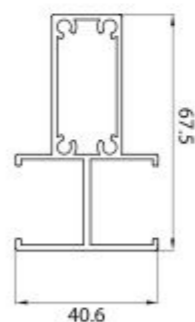

LAMELLA FISSA

LAMELLA MOBILE

GANCIO

KIT COPPIA TAPPI LATERALI

KIT TAPPI LAMELLA FISSA

KIT TAPPO TERMINALE

GUARNIZIONE PER LAMELLA

SUPPORTO

TERMINALE BASSO

TERMINALE TELESCOPICO

KIT SUPPORTO CENTRALE

AGGANCIAMENTO AL RULLO

CATENACCIOLO

GUIDA

DOPPIA GUIDA

DIAMETRI DI AVVOLGIMENTO su rullo da 60 mm	
H 1600	Ø 175
H 1800	Ø 185
H 2000	Ø 200
H 2200	Ø 205
H 2400	Ø 220
H 2500	Ø 225
H 2800	Ø 240
H 3000	Ø 250

PESO DEL TELO  
9 kg/mq

INTERASSE STECCA-STECCA ORIENTATA  
54.9 mm

INTERASSE STECCA-STECCA IN TIRO  
63.5 mm

N° STECCHE PER METRO  
18

Le misure sono espresse in mm